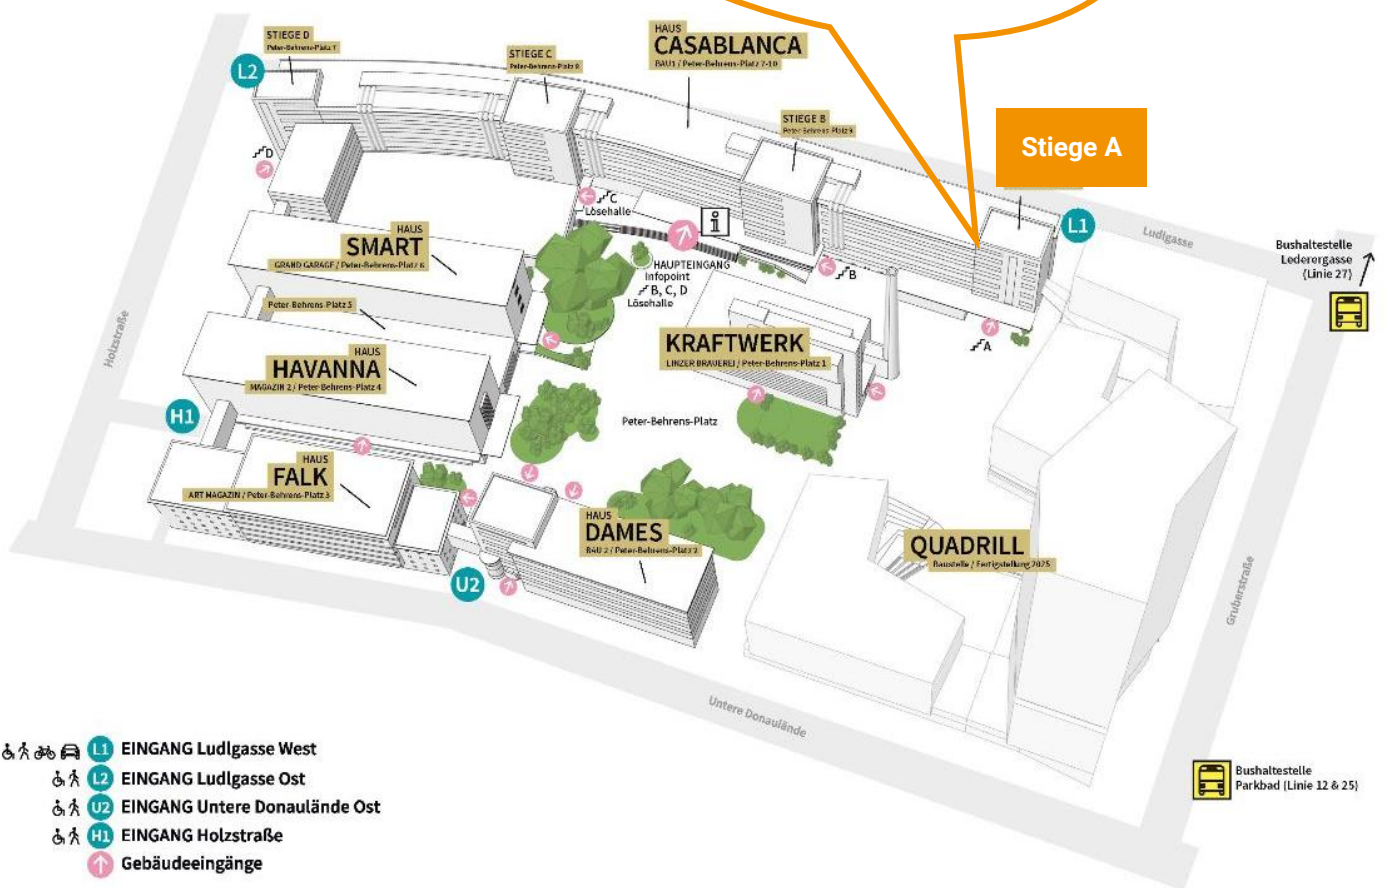

Wie Sie zu unserem Seminarraum finden ...

Eingang Seite Ludlgasse
Seminarraum
im 1. Stock
Weg über die Treppe oder den Lift bei
Eingang Stiege A: Raum liegt gegenüber

- EINGANG Ludlgasse West
- EINGANG Ludlgasse Ost
- EINGANG Untere Donaulände Ost
- EINGANG Holzstraße
- Gebäudeeingänge

Bushaltestelle
Parkbad (Linie 12 & 25)